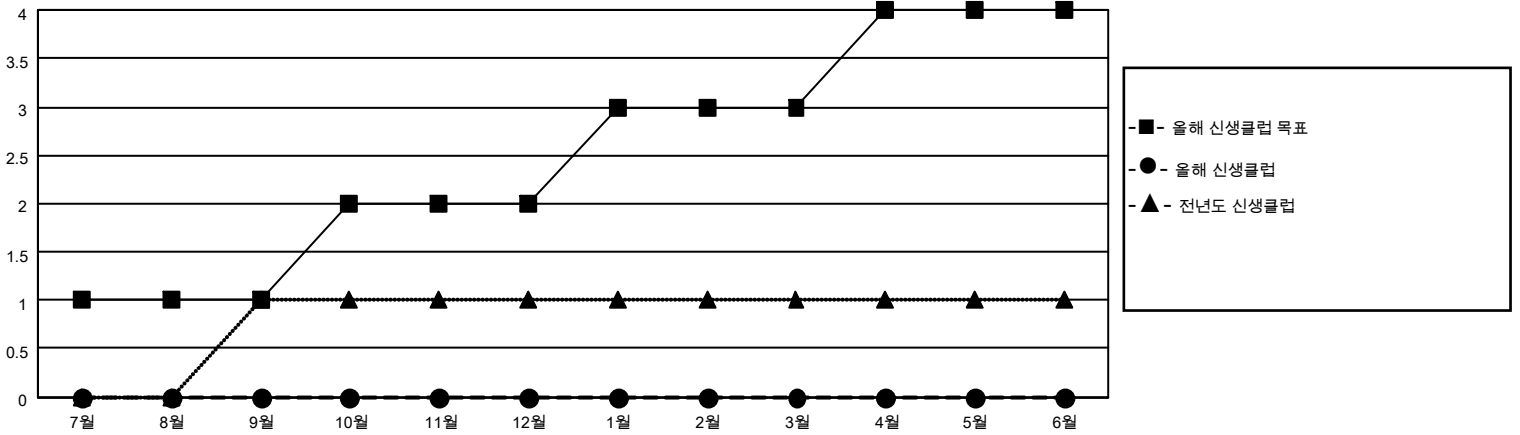

MONTHLY MEMBERSHIP PROGRESS REPORT

장소 REPUBLIC OF KOREA

District 356 E

Results as of: 7/31/2023

클럽				회원 1인당			
결과- 2023-2024				결과- 2023-2024			
사분기	신생클럽 목표	신생클럽	해산된 클럽	사분기	회원 순증가 목표	실제 회원증강	실제 퇴회 회원 수(전출입 포함)
7월/8월/9월	1	0	1	7월/8월/9월	200	172	123
10월/11월/12월	1	0	0	10월/11월/12월	200	0	0
1월/2월/3월	1	0	0	1월/2월/3월	200	0	0
4월/5월/6월	1	0	0	4월/5월/6월	200	0	0

목표 및 누적 신생클럽 수

목표 및 누적 회원수

해산된 클럽: 1	1명 이상의 신입회원을 등록한 49 CLUBS OF 105	<b style="text-align: center;">성별 분포 남성 3,603 (74.78%) 여성 1,215 (25.22%) NON BINARY 0 (0.00%) PREFER NOT TO ANSWER 0 (0.00%)										
<table border="1" style="width: 100%; border-collapse: collapse;"> <thead> <tr> <th colspan="2" style="text-align: left;">퇴회회원</th> </tr> </thead> <tbody> <tr> <td style="padding: 2px;">작고</td> <td style="text-align: right; padding: 2px;">4</td> </tr> <tr> <td style="padding: 2px;">클럽해산</td> <td style="text-align: right; padding: 2px;">0</td> </tr> <tr> <td style="padding: 2px;">기타</td> <td style="text-align: right; padding: 2px;">119</td> </tr> <tr> <td style="padding: 2px;">합계</td> <td style="text-align: right; padding: 2px;">123</td> </tr> </tbody> </table>	퇴회회원		작고	4	클럽해산	0	기타	119	합계	123	누적 회원 데이터를 확인하시려면 여기에 클릭하십시오.	가족 단위 회원 총수 228 회비 절반을 지불하는 가족회원 119
퇴회회원												
작고	4											
클럽해산	0											
기타	119											
합계	123											