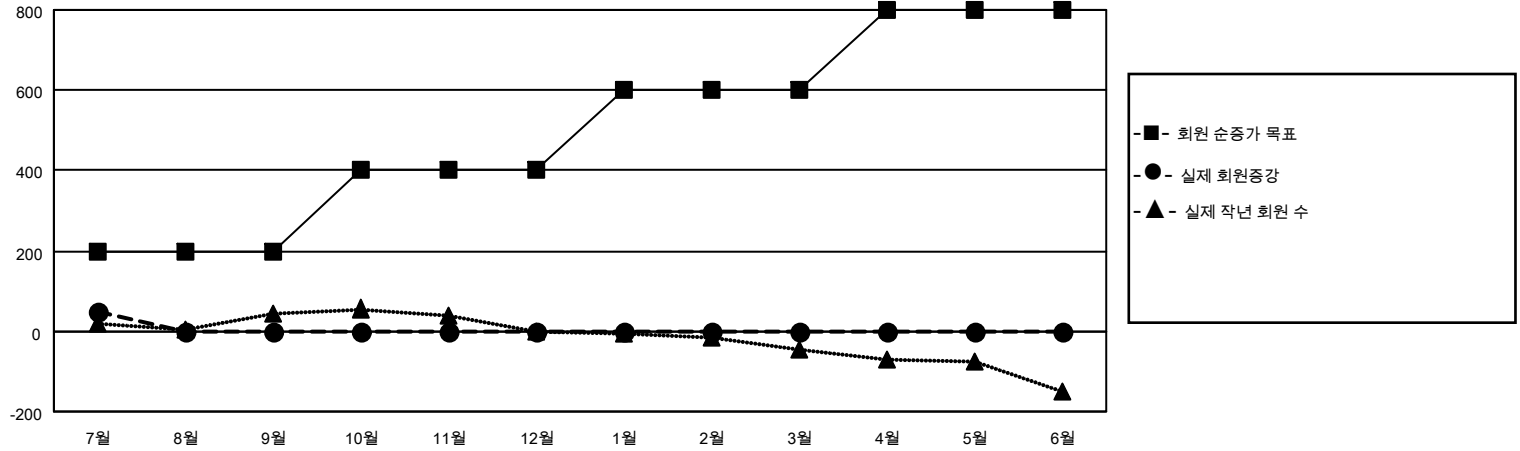

MONTHLY MEMBERSHIP PROGRESS REPORT

장소 REPUBLIC OF KOREA

District 356 E

Results as of: 7/31/2023

클럽				회원 1인당			
결과- 2023-2024				결과- 2023-2024			
사분기	신생클럽 목표	신생클럽	해산된 클럽	사분기	회원 순증가 목표	실제 회원증강	실제 퇴회 회원 수(전출입 포함)
7월/8월/9월	1	0	1	7월/8월/9월	200	172	123
10월/11월/12월	1	0	0	10월/11월/12월	200	0	0
1월/2월/3월	1	0	0	1월/2월/3월	200	0	0
4월/5월/6월	1	0	0	4월/5월/6월	200	0	0

목표 및 누적 신생클럽 수

목표 및 누적 회원수

해산된 클럽: 1	1명 이상의 신입회원을 등록한 49 CLUBS OF 105	<b style="text-align: center;">성별 분포 남성 3,603 (74.78%) 여성 1,215 (25.22%) NON BINARY 0 (0.00%) PREFER NOT TO ANSWER 0 (0.00%)										
<table border="1" style="width: 100%; border-collapse: collapse;"> <thead> <tr> <th colspan="2" style="text-align: left;">퇴회회원</th> </tr> </thead> <tbody> <tr> <td style="padding: 2px;">작고</td> <td style="text-align: right; padding: 2px;">4</td> </tr> <tr> <td style="padding: 2px;">클럽해산</td> <td style="text-align: right; padding: 2px;">0</td> </tr> <tr> <td style="padding: 2px;">기타</td> <td style="text-align: right; padding: 2px;">119</td> </tr> <tr> <td style="padding: 2px;">합계</td> <td style="text-align: right; padding: 2px;">123</td> </tr> </tbody> </table>	퇴회회원		작고	4	클럽해산	0	기타	119	합계	123	누적 회원 데이터를 확인하시려면 여기에 클릭하십시오.	가족 단위 회원 총수 228 회비 절반을 지불하는 가족회원 119
퇴회회원												
작고	4											
클럽해산	0											
기타	119											
합계	123											